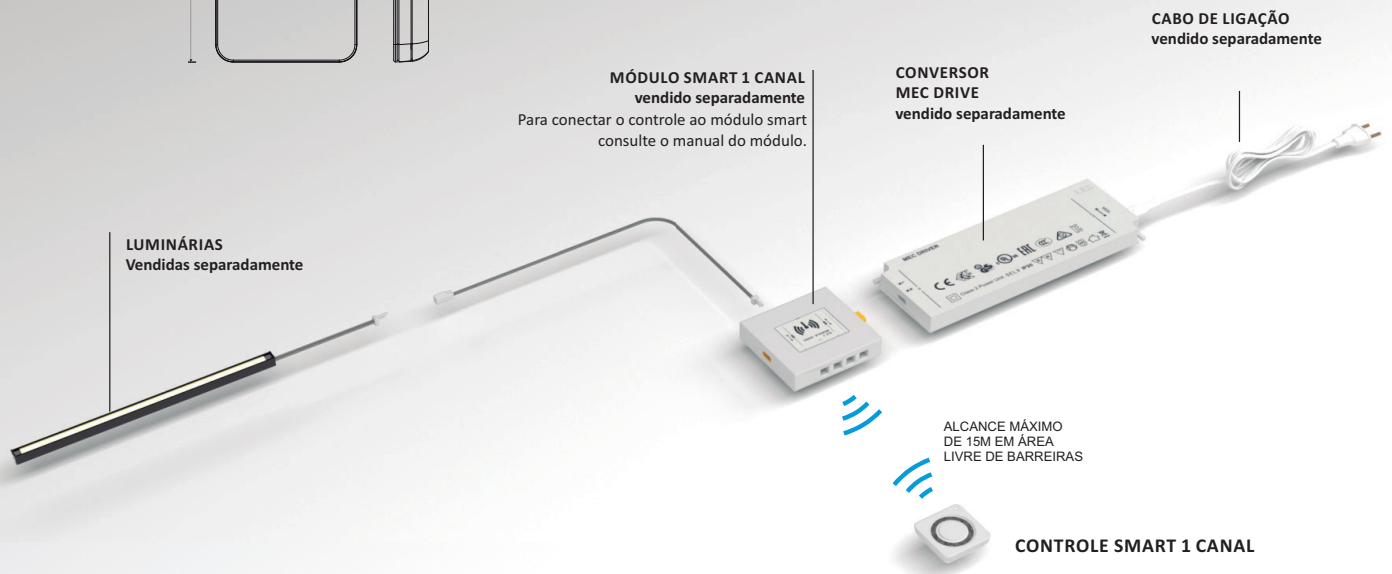

## Sensores Smart

# Controle 1 Canal

Esse controle permite acionar as luminárias ou o ambiente todo, através da função ON/OFF e também possibilita a função *Dimmer* ( controla a intensidade da luz no ambiente).

### Parâmetros do sensor

-  Função On / Off
-  Alcance: 15m
-  Intensidade da luz
-  Modelo de bateria: CR2450
-  Tempo estimado de bateria: 2 anos