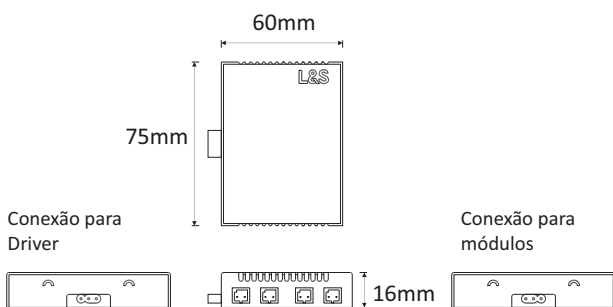

Módulos Smart

Distribuidor 8 vias

Módulo utilizado sem o uso de sensores ou controles Smart. Com este módulo, podem ser utilizadas luminárias com acionamentos externos ou incluso na luminária.

Dimensões

Parâmetros

	POTÊNCIA MÁXIMA DE OPERAÇÃO	POTÊNCIA MÁXIMA POR SAÍDA	
	120 W	72 W	24V

CONEXÃO DE 1 A 8 LUMINÁRIAS
RESPEITANDO A POTÊNCIA MÁXIMA DE OPERAÇÃO DO MÓDULO E DO CONVERSOR.

Saiba mais

Aponte a câmera do celular