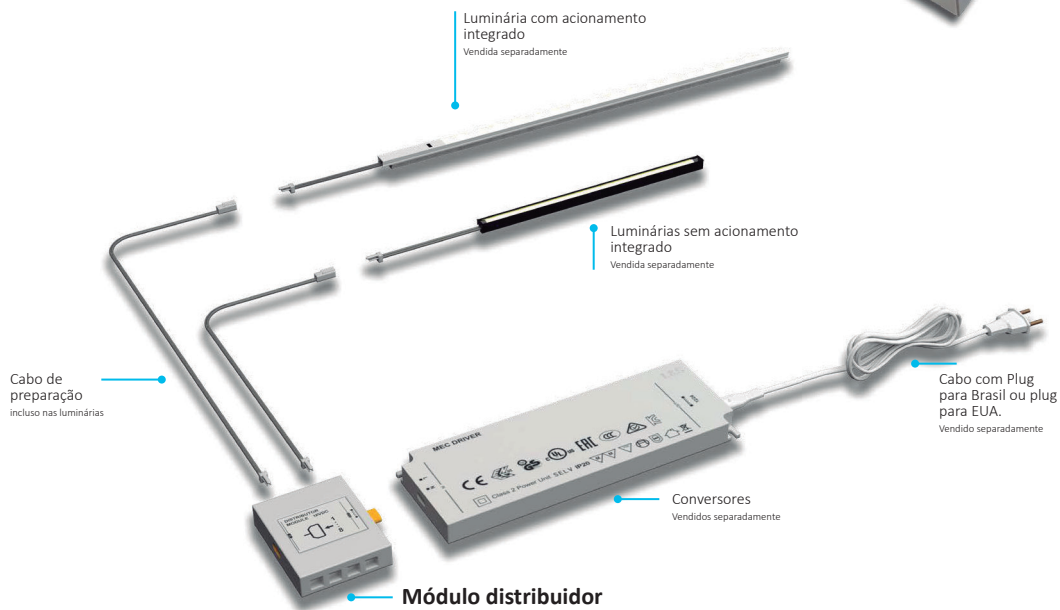

Módulos Smart

Distribuidor 8 vias

Módulo utilizado sem o uso de sensores ou controles Smart. Com este módulo, podem ser utilizadas luminárias com acionamentos externos ou incluso na luminária.

Dimensões

Parâmetros

	POTÊNCIA MÁXIMA DE OPERAÇÃO	POTÊNCIA MÁXIMA POR SAÍDA	
	120 W	72 W	24V

CONEXÃO DE 1 A 8 LUMINÁRIAS
RESPEITANDO A POTÊNCIA MÁXIMA DE OPERAÇÃO DO MÓDULO E DO CONVERSOR.

Saiba mais

Aponte a câmera do celular