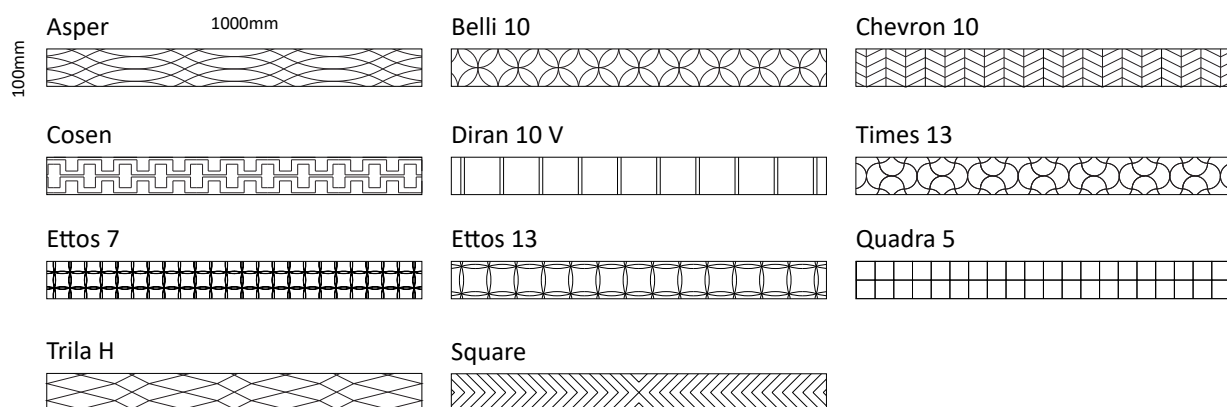

Modelos de costuras

Modelos de revestimentos

Consulte a sessão de revestimentos para conhecer as cores disponíveis.