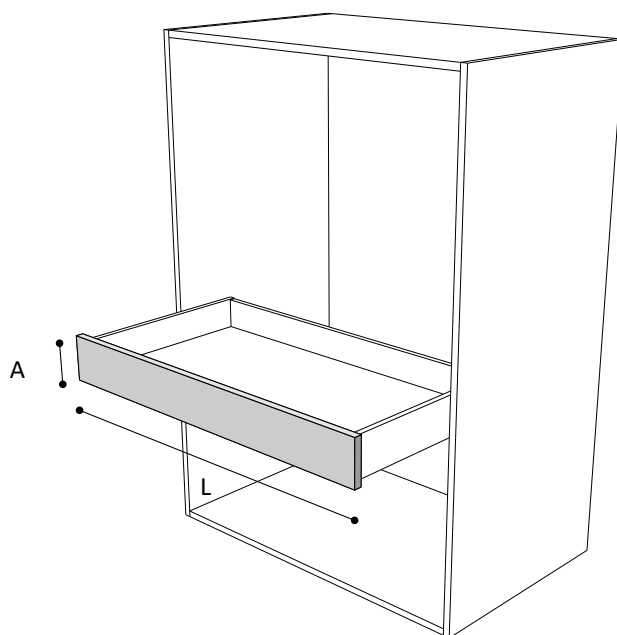

LINHA SENSITIVE

Frente de gaveta

Dimensões

L		A	
MÍN:	250	MÍN:	100
MÁX:	1800	MÁX:	750

Pode ocorrer pequenas variações de medidas no produto

Puxador opcional

Modelos

Sem puxador