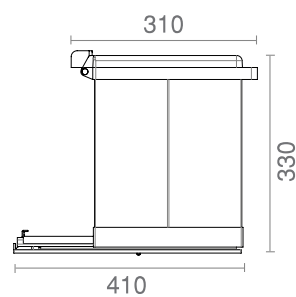

ACESSÓRIOS

Lixeira Spazio

Materiais: Aço inox e polímeros

CÓDIGO
40011