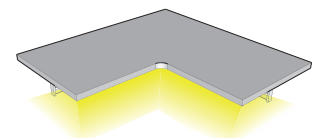

Prateleira com luminária Miska
sem acionamento e com cabideiro