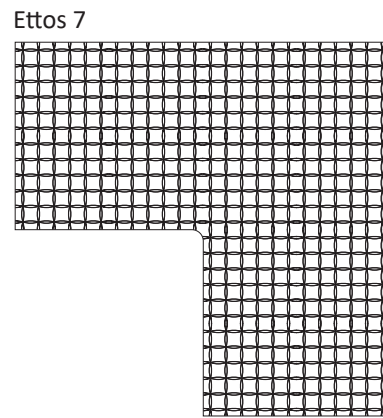

Modelos de costuras

Modelos de revestimentos

Consulte a sessão de revestimentos para conhecer as cores disponíveis.