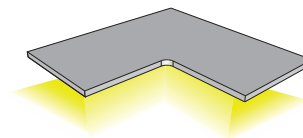

LINHA SENSITIVE

Prateleira fixa canto

Dimensões

| CA | | CB | | PA | | PB | | A |
|------|------|------|------|------|-----|------|-----|---|
| MÍN: | 450 | MÍN: | 450 | MÍN: | 300 | MÍN: | 300 | |
| MÁX: | 1400 | MÁX: | 1400 | MÁX: | 600 | MÁX: | 600 | |

Pode ocorrer pequenas variações de medidas no produto

Suporte de fixação incluso

Modelos

Prateleira sem iluminação

Prateleira sem iluminação
com cabideiro

Prateleira com luminária Miska
sem acionamento integrado

Prateleira com luminária Miska
sem acionamento e com cabideiro

Guia para aquisição:

Qual a largura L1?
Qual a largura L2?
Qual a profundidade P1?
Qual a profundidade P2?
Qual o revestimento?
Qual a cor do revestimento?
Qual modelo de costura?