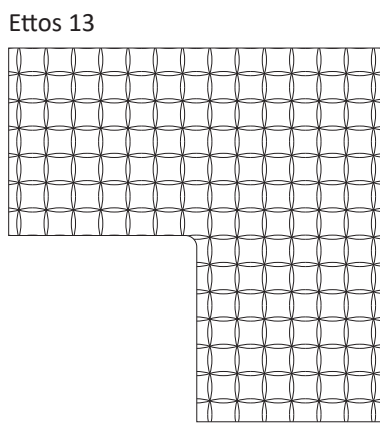

Modelos de costuras

Modelos de revestimentos

Consulte a sessão de revestimentos para conhecer as cores disponíveis.