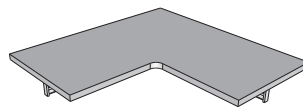

LINHA SENSITIVE

Prateleira fixa canto

Dimensões

| CA | | CB | | PA | | PB | | A |
|------|------|------|------|------|-----|------|-----|---|
| MÍN: | 450 | MÍN: | 450 | MÍN: | 300 | MÍN: | 300 | |
| MÁX: | 1400 | MÁX: | 1400 | MÁX: | 600 | MÁX: | 600 | |

Pode ocorrer pequenas variações de medidas no produto

Suporte de fixação incluso

Modelos

Prateleira sem iluminação

Prateleira sem iluminação
com cabideiro

Prateleira com luminária Miska
sem acionamento integrado

Prateleira com luminária Miska
sem acionamento e com cabideiro

Guia para aquisição:

Qual a largura L1?
Qual a largura L2?
Qual a profundidade P1?
Qual a profundidade P2?
Qual o revestimento?
Qual a cor do revestimento?
Qual modelo de costura?