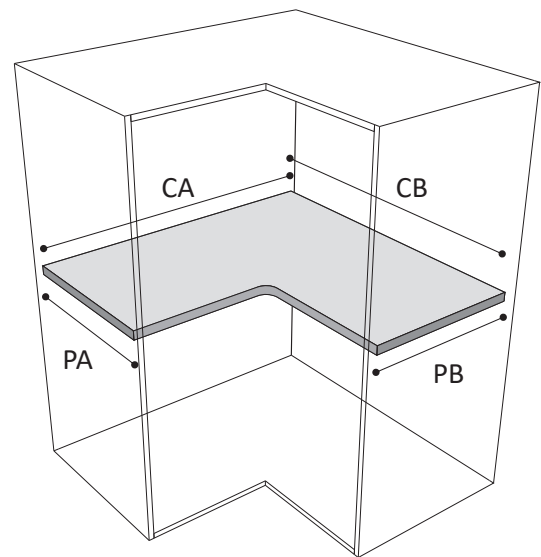

LINHA SENSITIVE

Prateleira fixa canto

Dimensões

| CA | | CB | | PA | | PB | | A |
|------|------|------|------|------|-----|------|-----|---|
| MÍN: | 450 | MÍN: | 450 | MÍN: | 300 | MÍN: | 300 | |
| MÁX: | 1400 | MÁX: | 1400 | MÁX: | 600 | MÁX: | 600 | |

Pode ocorrer pequenas variações de medidas no produto

Suporte de fixação incluso

Modelos

Prateleira sem iluminação

Prateleira sem iluminação
com cabideiro

Prateleira com luminária Miska
sem acionamento integrado