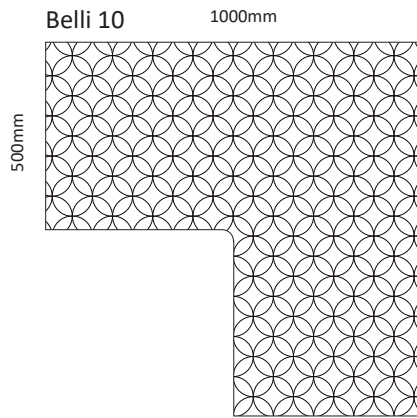

Modelos de costuras

Modelos de revestimentos

Consulte a sessão de revestimentos para conhecer as cores disponíveis.